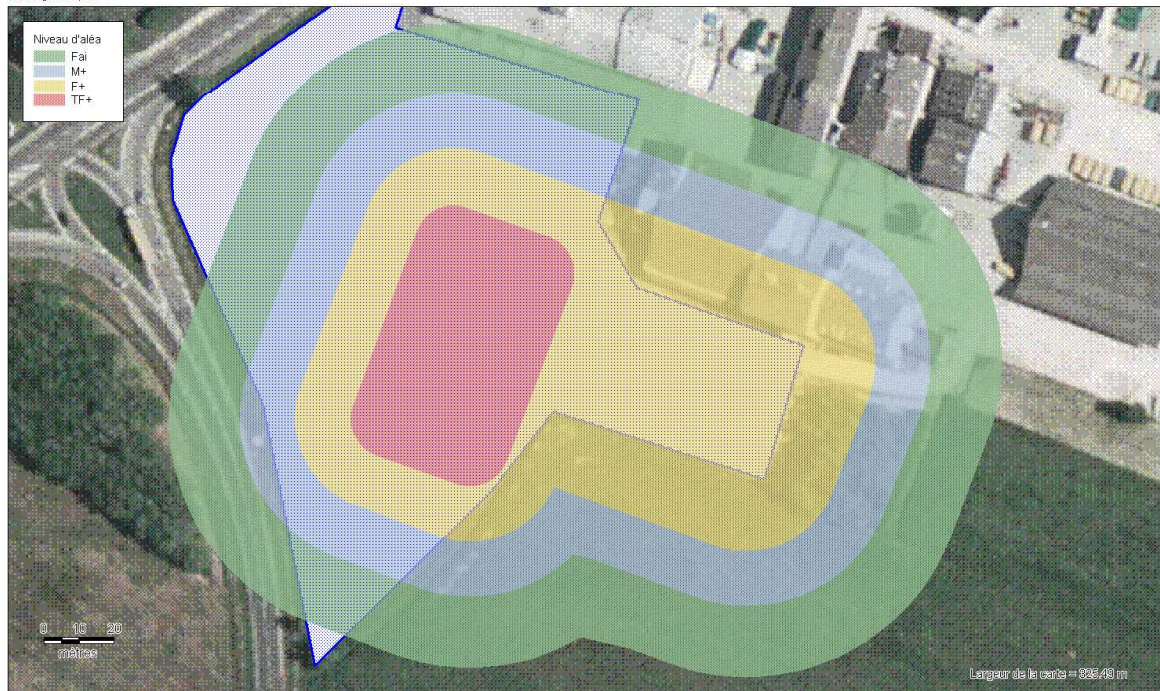

## ANNEXE II : Cartographie des ALEAS - Société GRUEL FAYER à ESTILLAC

PPRT de ESTILLAC-ROQUEFORT (GRUEL FAYER)  
Carte d'aléa des effets thermiques

Sources: BD ORTHO-IGN

Rédaction/Édition: MAX - 17/10/2008 - MAPINFO® V 9 - SIGALEA® V 3.0.0 - ©INERIS 2008

SIGALEA

PPRT de ESTILLAC-ROQUEFORT (GRUEL FAYER)  
Carte d'aléa des effets toxiques

Sources: BD ORTHO-IGN

Rédaction/Édition: MAX - 30/09/2008 - MAPINFO® V 9 - SIGALEA® V 3.0.0 - ©INERIS 2008

SIGALEA