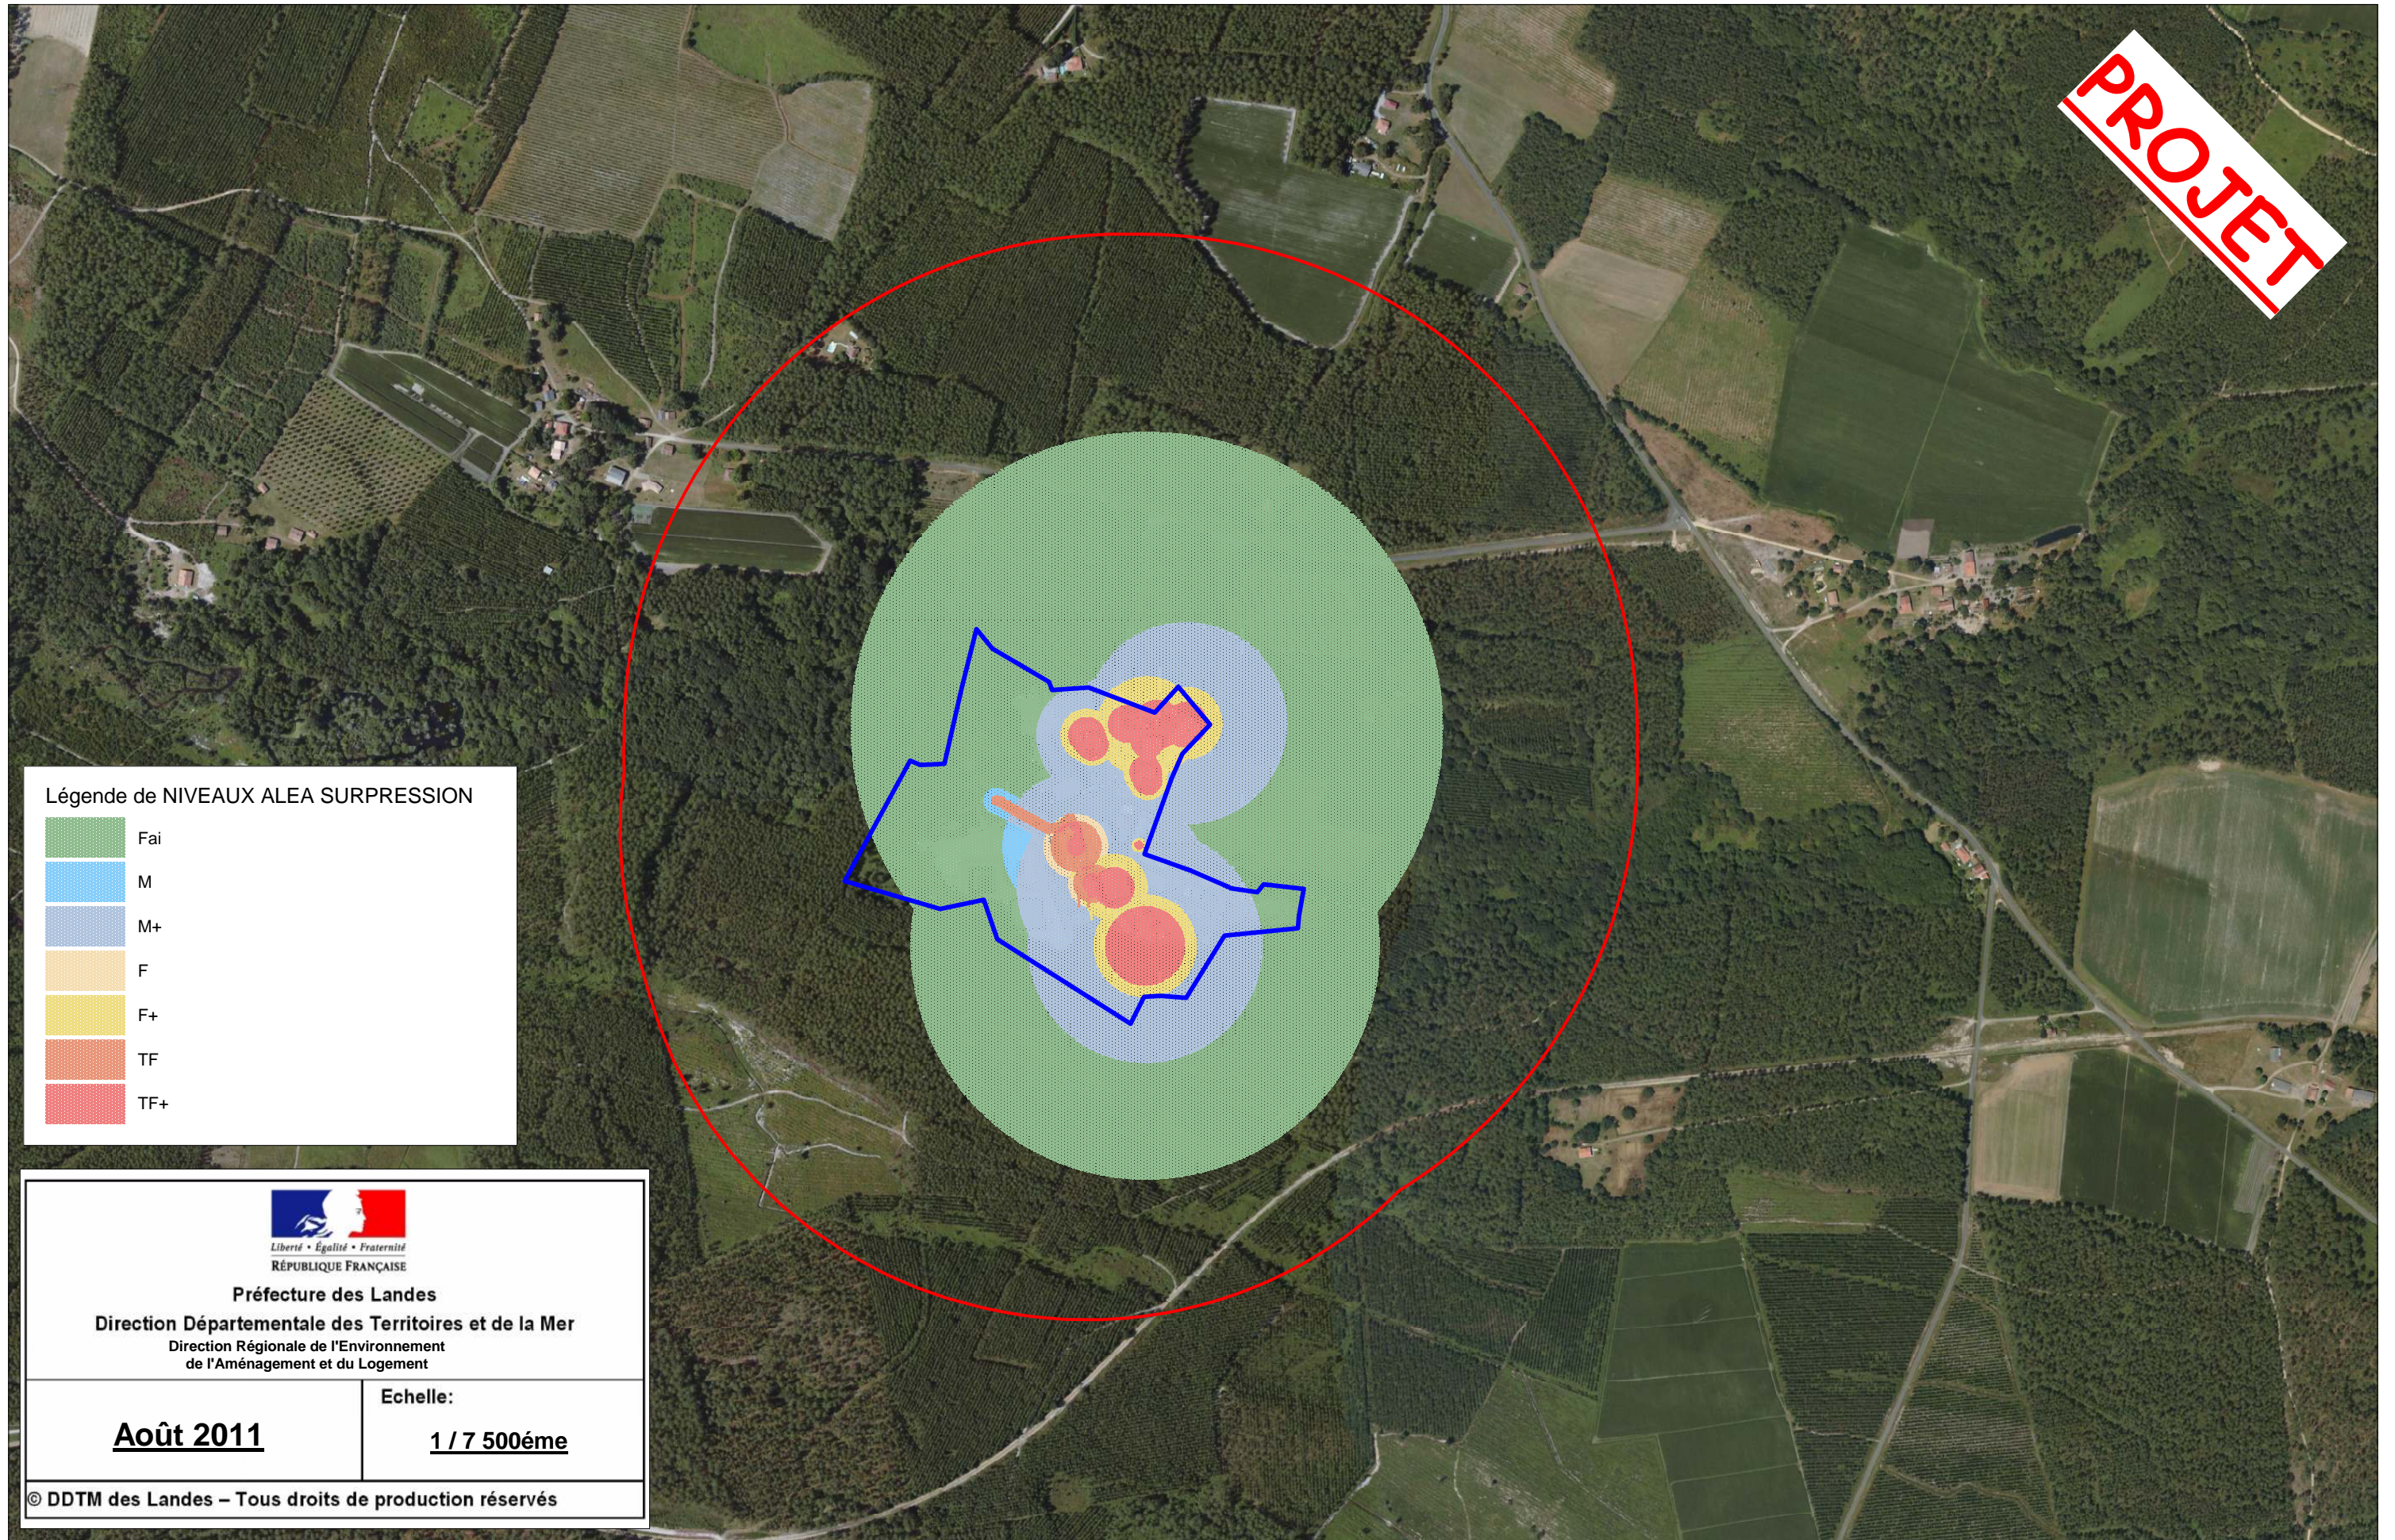

PPRT de la société MLPC
LESGOR
CARTE DE L'ALEA SURPRESSION

ANNEXE 4

PROJET

Légende de NIVEAUX ALEA SURPRESSION

	Fai
	M
	M+
	F
	F+
	TF
	TF+

Préfecture des Landes
Direction Départementale des Territoires et de la Mer
Direction Régionale de l'Environnement
de l'Aménagement et du Logement

Août 2011	Echelle: 1 / 7 500ème
------------------	---------------------------------

© DDTM des Landes – Tous droits de production réservés