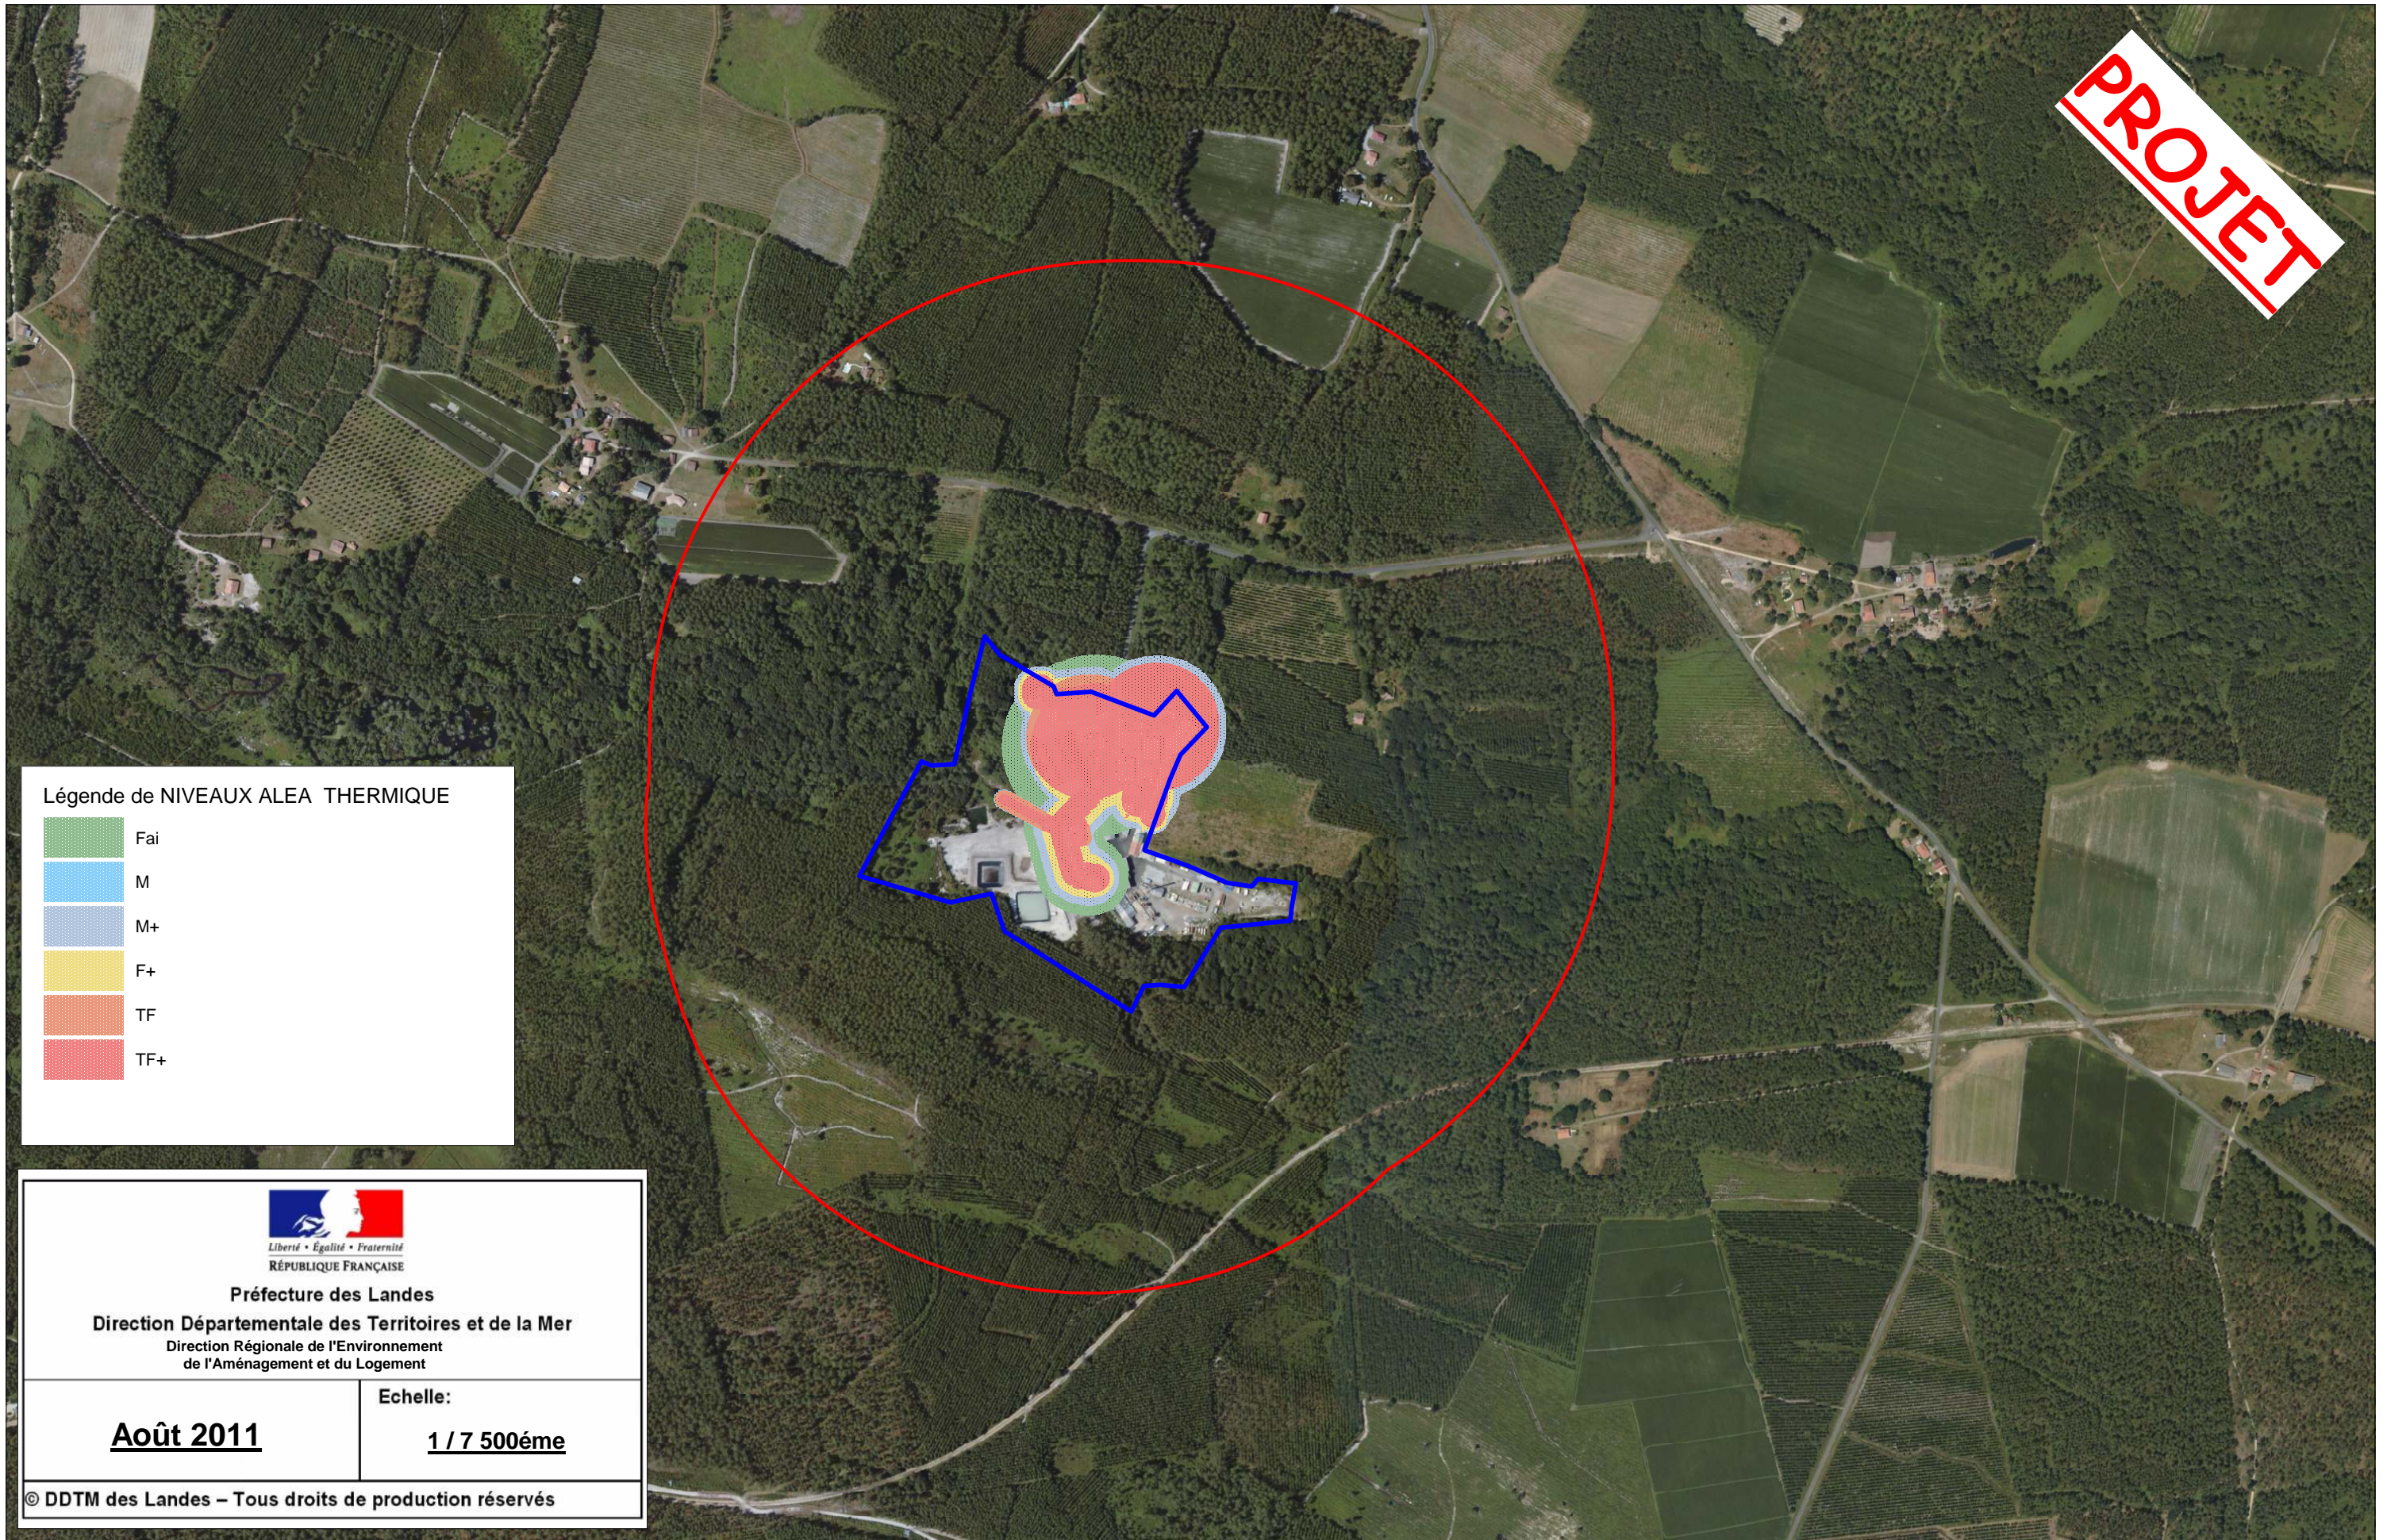

PPRT de la société MLPC
LESGOR
CARTE DE L'ALEA THERMIQUE

ANNEXE 3

PROJET

Légende de NIVEAUX ALEA THERMIQUE

	Fai
	M
	M+
	F+
	TF
	TF+

Préfecture des Landes Direction Départementale des Territoires et de la Mer Direction Régionale de l'Environnement de l'Aménagement et du Logement	
Août 2011	Echelle: 1 / 7 500ème
© DDTM des Landes – Tous droits de production réservés	