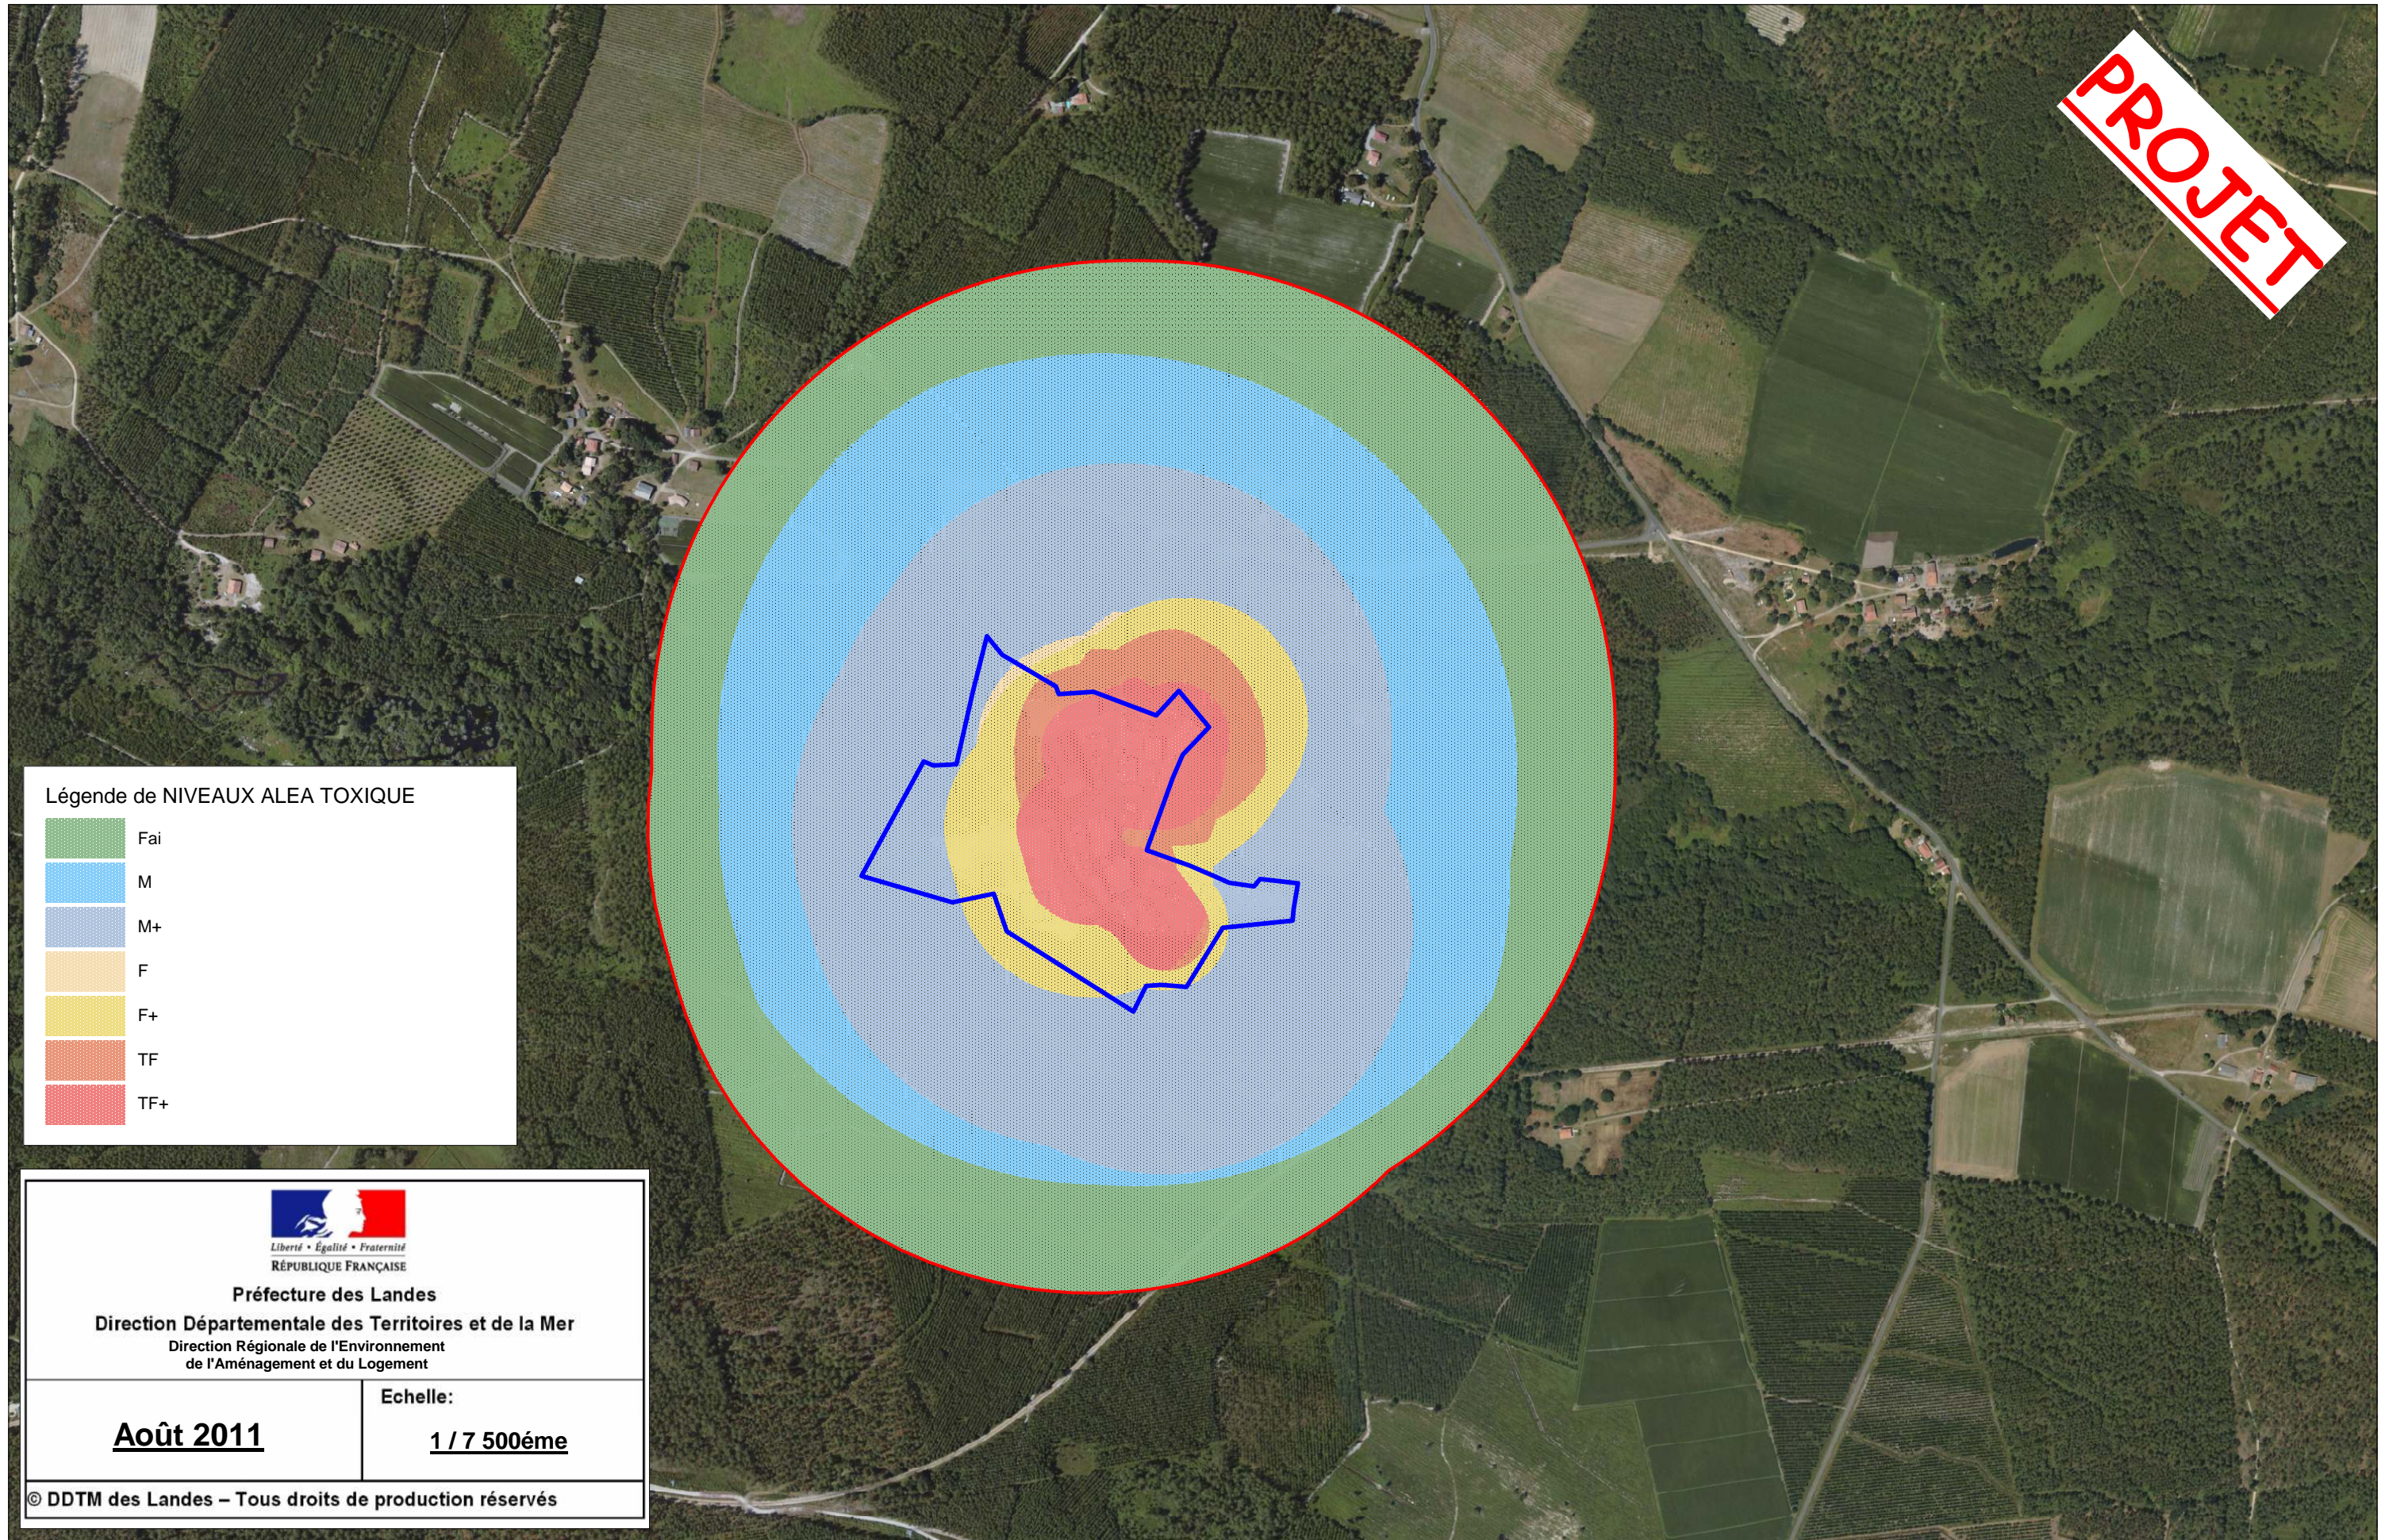

PPRT de la société MLPC
LESGOR
CARTE DE L'ALEA TOXIQUE

ANNEXE 5

PROJET

Légende de NIVEAUX ALEA TOXIQUE

	Fai
	M
	M+
	F
	F+
	TF
	TF+

Préfecture des Landes
Direction Départementale des Territoires et de la Mer
Direction Régionale de l'Environnement
de l'Aménagement et du Logement

Août 2011	Echelle: 1 / 7 500ème
------------------	---------------------------------

© DDTM des Landes – Tous droits de production réservés