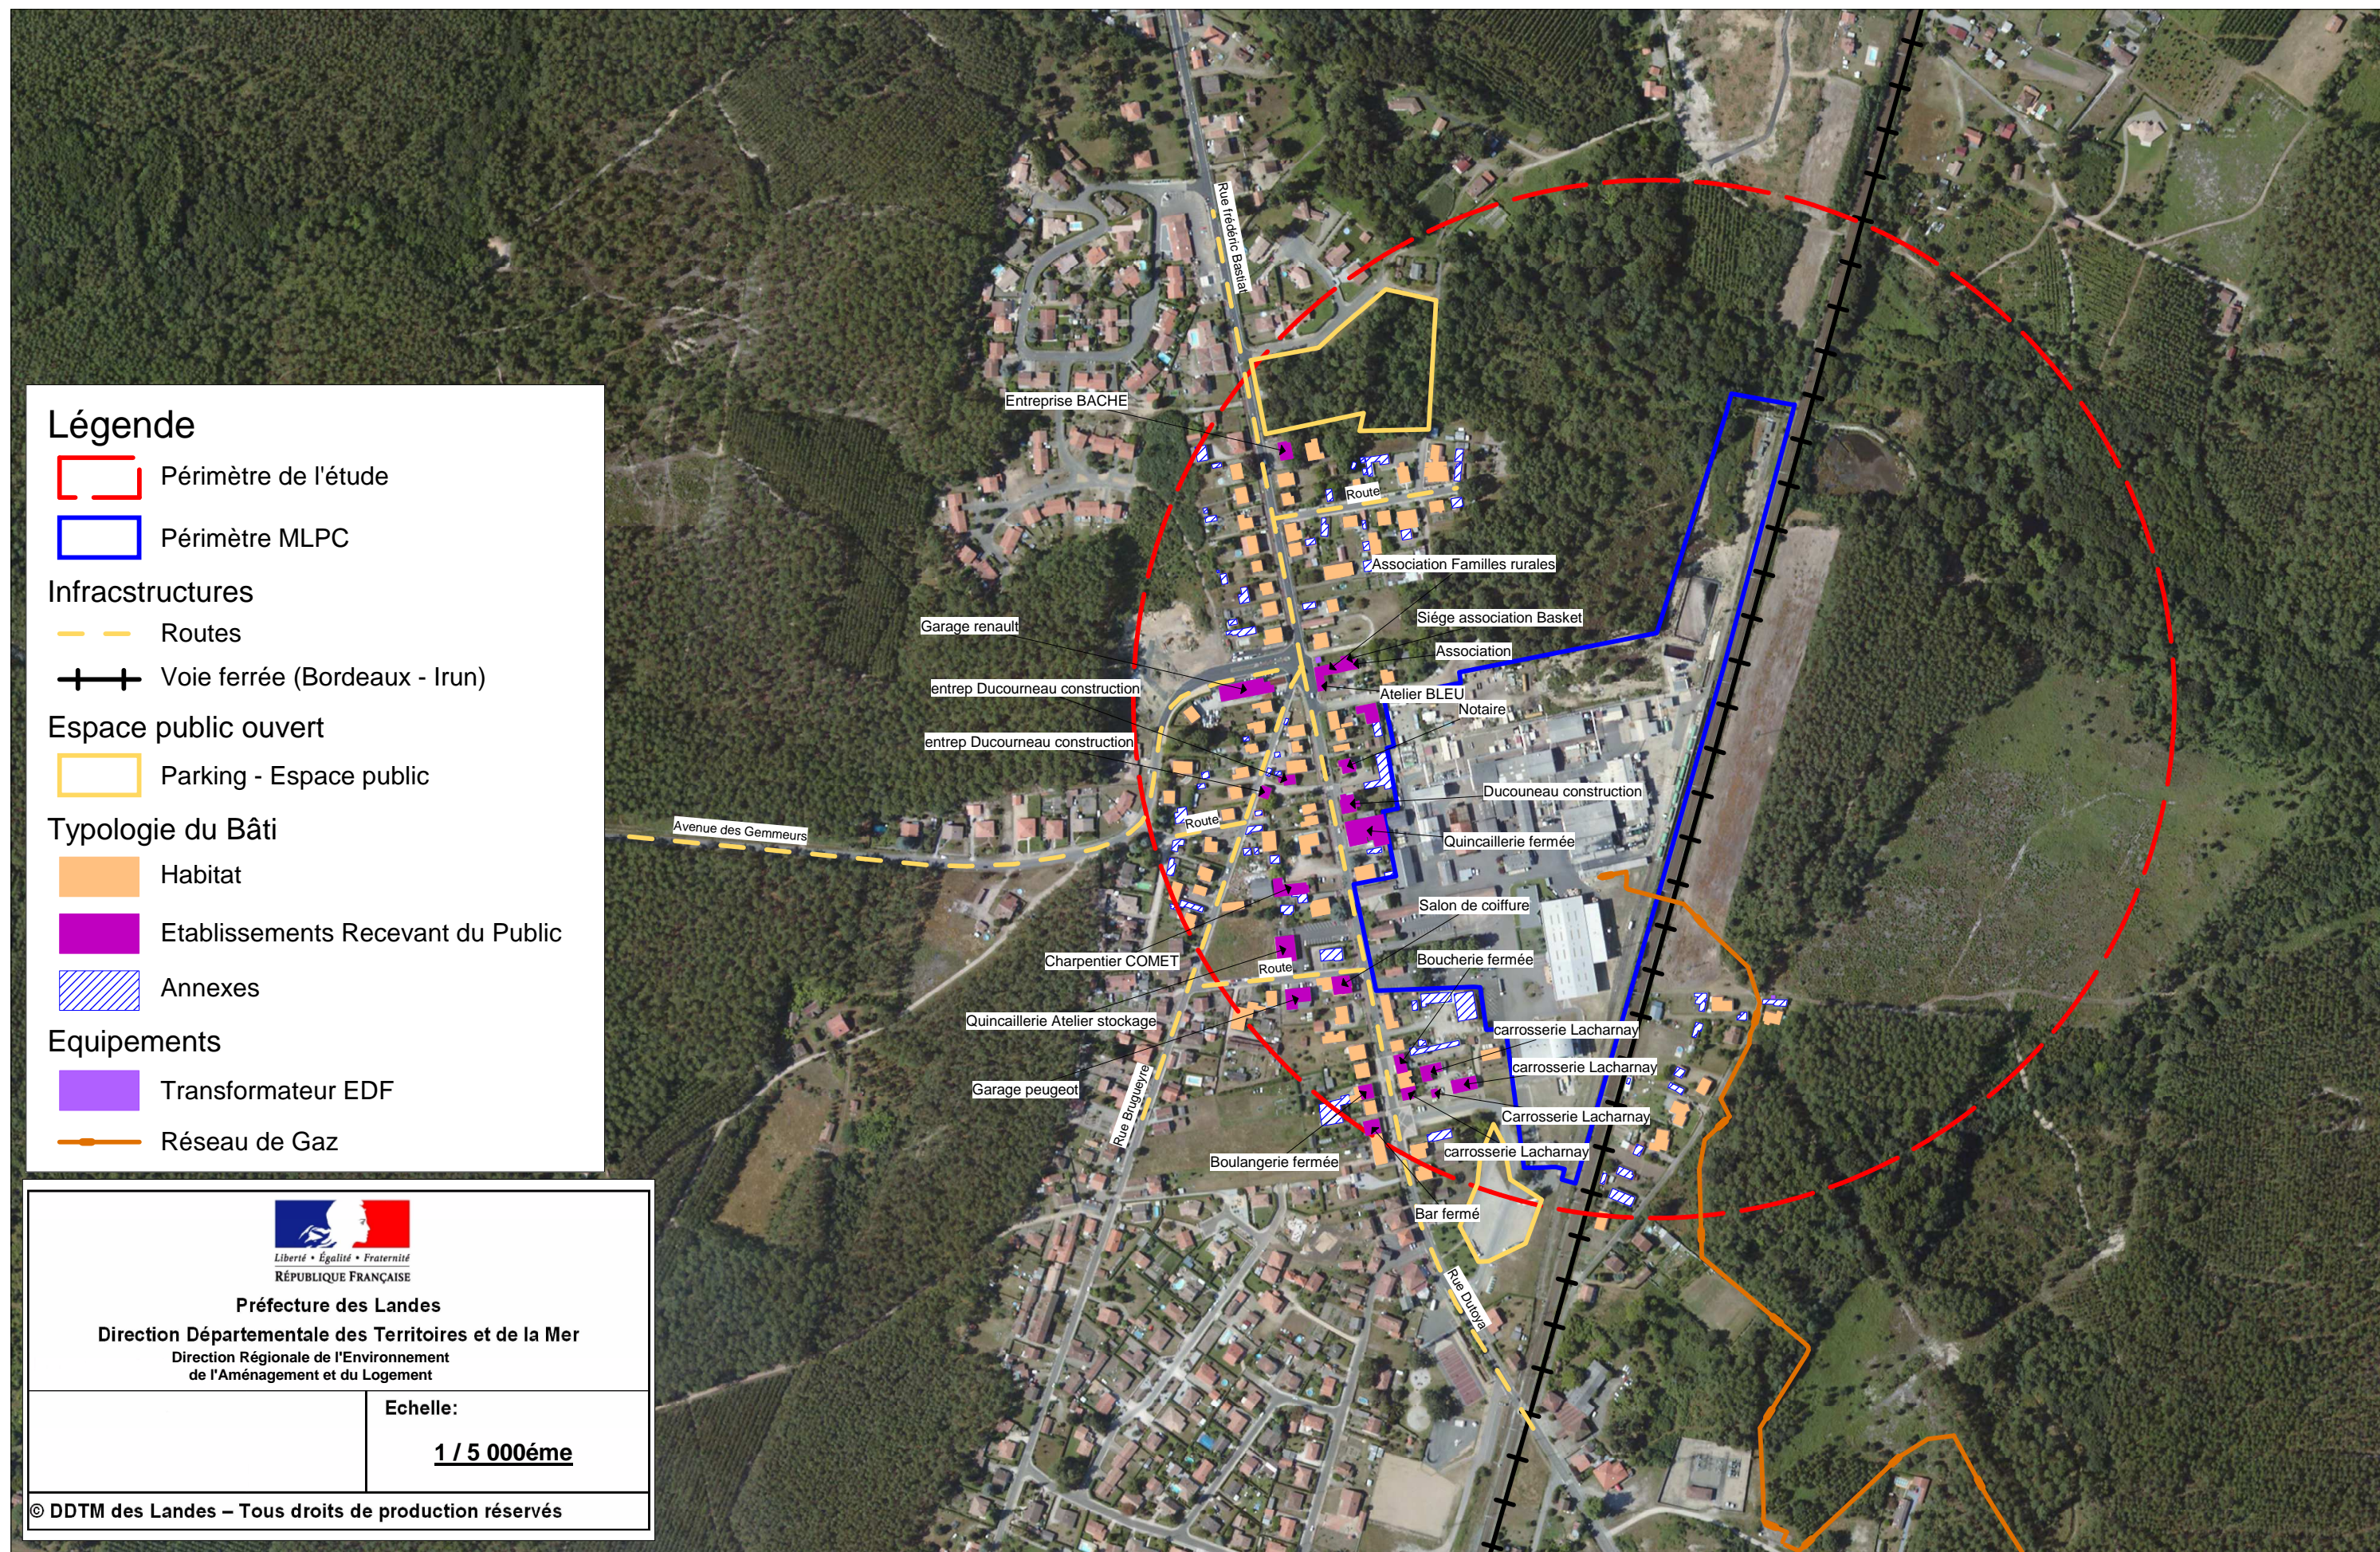

PPRT de la société MLPC RION DES LANDES 6 - CARTE DES ENJEUX

Légende

- Périmètre de l'étude
- Périmètre MLPC

Infracstructures

- Routes
- Voie ferrée (Bordeaux - Irun)

Espace public ouvert

- Parking - Espace public

Typologie du Bâti

- Habitat
- Etablissements Recevant du Public
- Annexes

Equipements

- Transformateur EDF
- Réseau de Gaz

Liberté • Égalité • Fraternité
RÉPUBLIQUE FRANÇAISE

Préfecture des Landes
Direction Départementale des Territoires et de la Mer
Direction Régionale de l'Environnement
de l'Aménagement et du Logement

	Echelle:
	1 / 5 000ème
© DDTM des Landes – Tous droits de production réservés	